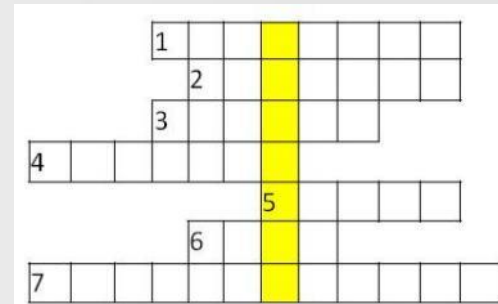

Нельзя играть на
 проезжей части.

ПОДУМАЙ И ОТВЕТЬ...

Что говорит инспектор?

Здесь переходить
запрещается.

ДОРОЖНЫЙ КРОССВОРД

ДОРОЖНЫЙ КРОССВОРД

1. Чтоб тебе помочь
Путь пройти опасный,
Горят и день и ночь
Зеленый, желтый, красный.